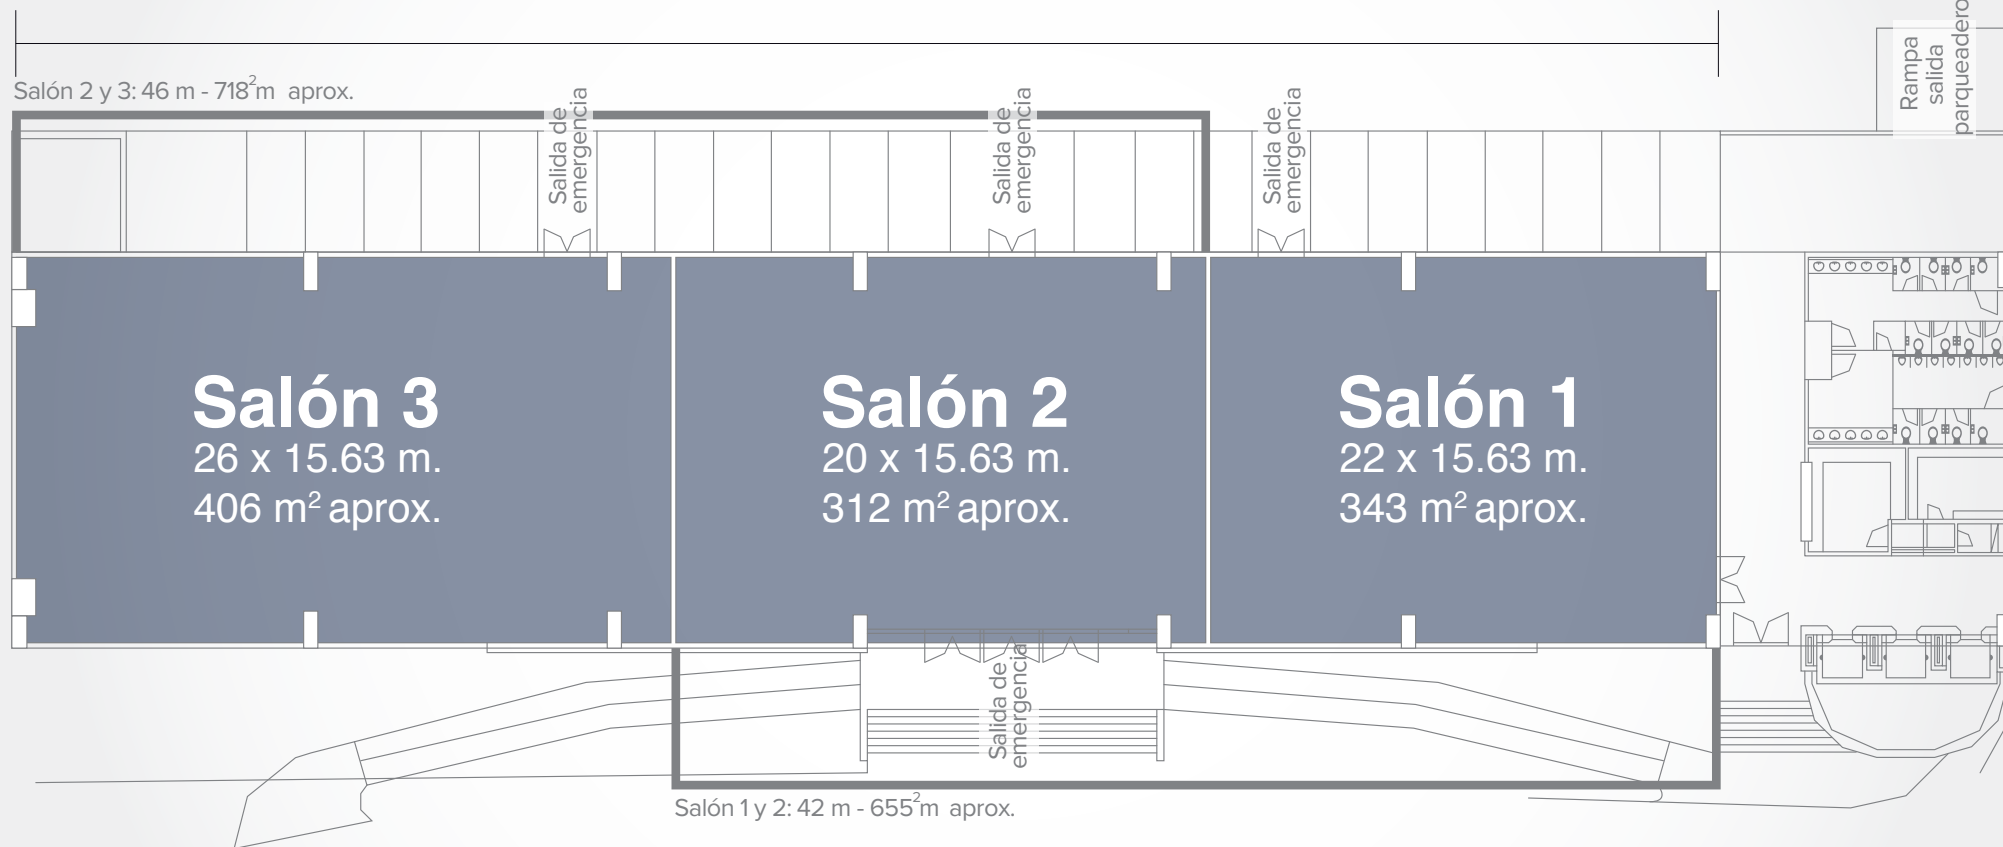

TARIFAS 2017

CENTRO DE EVENTOS EL TESORO

Teniendo una tarima de 3m x 6m, su aforo es de:

Gran Salón

68 x 15.63 m.

1063 m² Aprox.

Carrera 29 ▶

CET[®]

CENTRO DE EVENTOS EL TESORO

	Jornada completa	Media jornada	Día de montaje o desmontaje
Un salón	\$3.065.000	\$1.837.000	\$1.532.000
Dos salones	\$4.825.000	\$2.895.000	\$2.420.000
Tres salones	\$6.740.000	\$4.045.000	\$3.370.000

	Un salón CET	Dos salones CET	Tres salones CET
Valor silla	\$3.700	\$3.500	\$3.200
Valor tarima	\$500.000	\$500.000	\$500.000
Valor mesa	\$14.500	\$14.000	\$13.000
Valor mesa coctelera	\$11.000	\$11.000	\$11.000
Valor lobby	\$55.000	\$55.000	\$55.000
Valor estación de café	\$2.750	\$2.500	\$2.250
Valor pantalla de retorno	\$220.000	\$220.000	\$220.000